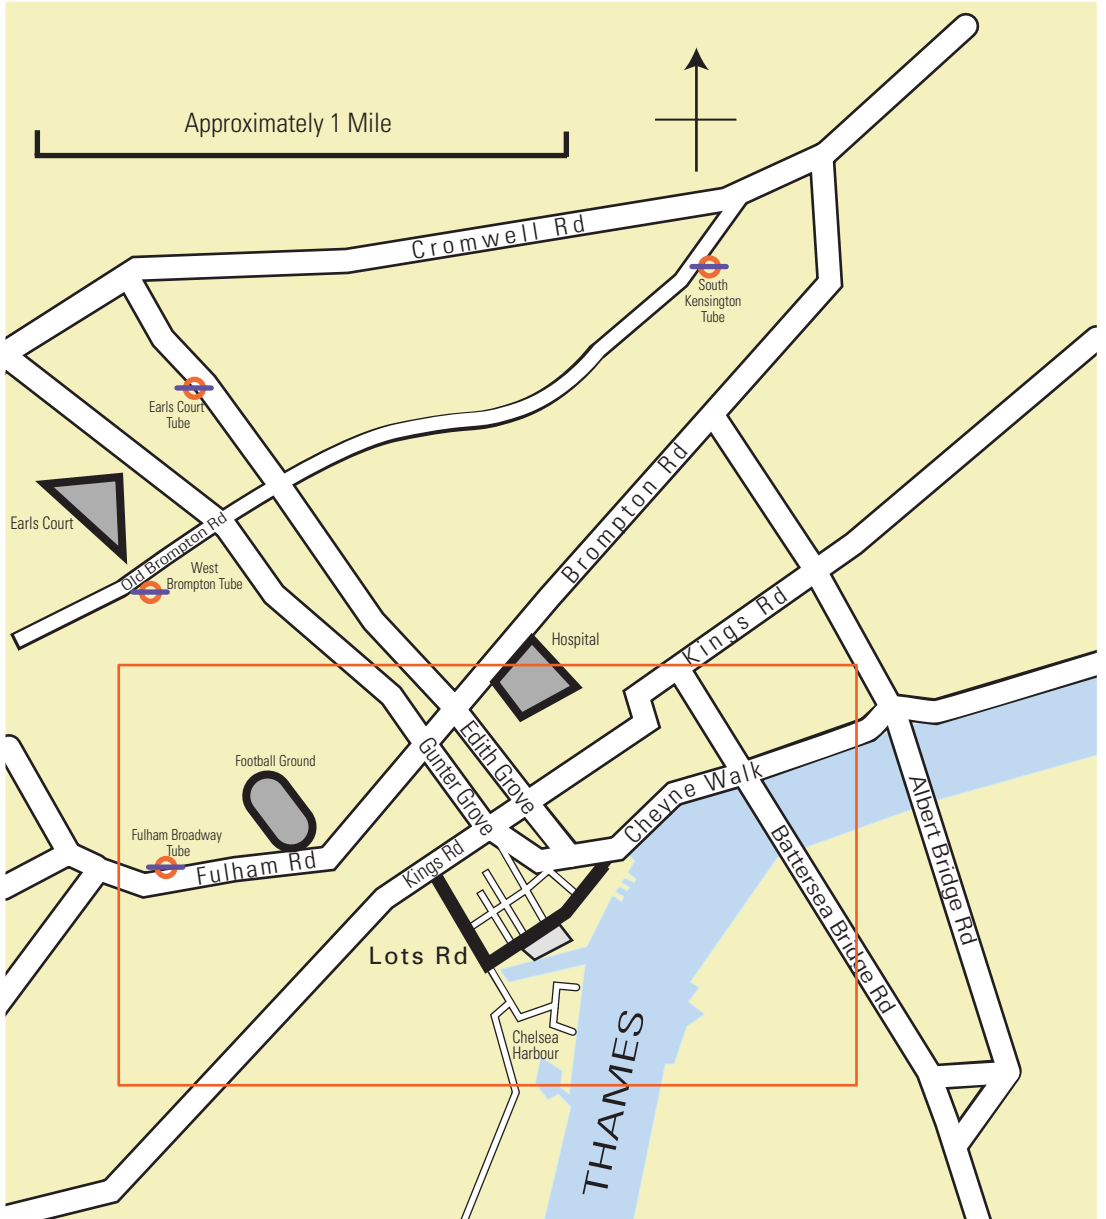

606 CLUB

606 CLUB

90 LOTS RD
CHELSEA
LONDON SW10 0QD